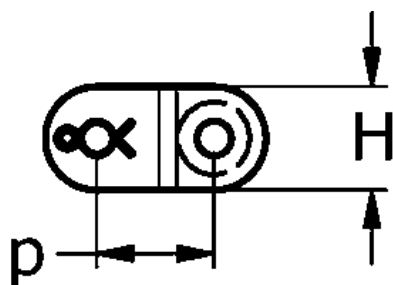

Varenummer: 61384102400004

Beskrivelse: Tsubaki 24 B-1 Simplex samleled forkrøbbet med split Neptune. Lambda vedligeholdelsesfri

## Mål

b1 = 25.4  
d1 = 25.4  
d2 = 14.63  
H = 33.4  
L = 62  
P = 38.1  
t = 5.6