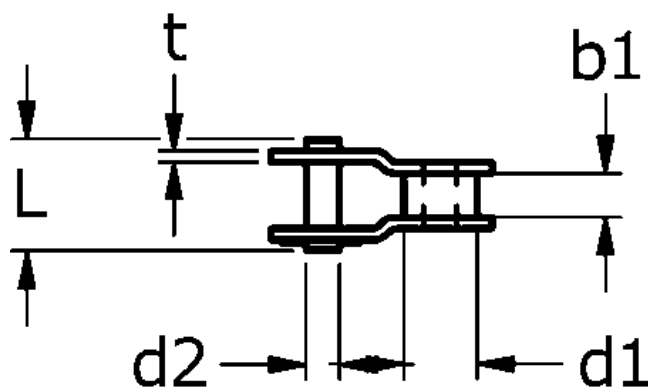

Varenummer: 61384102400004

Beskrivelse: Tsubaki 24 B-1 Simplex samleled forkrøbbet med split Neptune. Lambda vedligeholdelsesfri

## Mål

b1 = 25.4  
d1 = 25.4  
d2 = 14.63  
H = 33.4  
L = 62  
P = 38.1  
t = 5.6